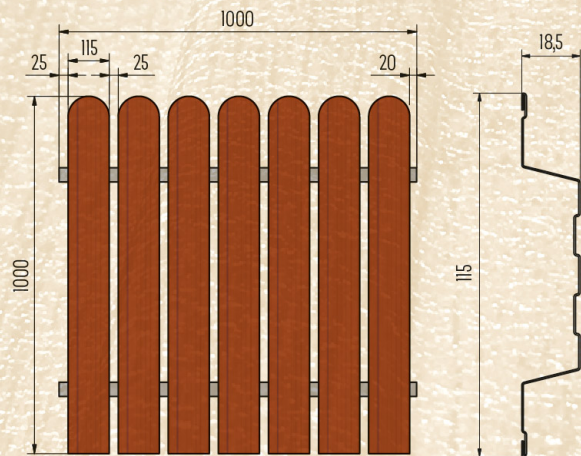

Na bežný meter je vhodné umiestniť 7 až 8 ks plotových dielcov. Plotovky sú vyrábané na mieru podľa požiadaviek zákazníka.

VÝHODY PLECHOVÝCH PLOTVIEK

Cenovo dostupné

Dlhšia životnosť ako u drevených plotových dielcov (až 30 rokov)

Minimálne nároky na údržbu

Farebná stálosť

Jednoduchá montáž

Nízka hmotnosť (0,6 kg/bm)

Rýchle dodacie lehoty

profitmetal
 STREŠNÉ CENTRUM

 Južná trieda 72, 040 01 Košice

 0907 922 922